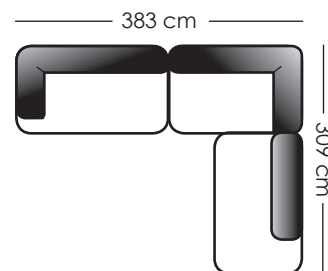

32
33

119 x 221 x 69

131 x 181 x 69

119 x 119 x 69

179 x 119 x 69

204 x 119 x 69

229 x 119 x 69

N°

312
313

30

66
67

07

08

190 x 119 x 69

254 x 119 x 69

179 x 119 x 69

78 x 119 x 44

65 x 65 x 44

DEXTER®

DESIGN BY Stefan Schöning

Enkele voorstellen van combinatie mogelijkheden.
 Einige Vorschläge von Kombinationsmöglichkeiten.
 Quelques propositions des possibilités de combinaison.
 Some proposals of different combination options.

L 16 + R 312

L 32 + L 11 + R 312

L 122 + R 123 + R 08

L 32 + R 217

L 122 + R 312

L 22 + R 67 + R 312

L 22 + R 67 + R 33

L 07 + L 313 + R 17