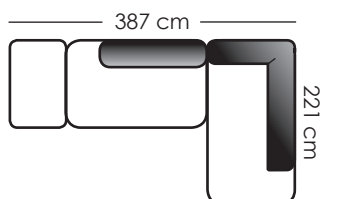

32
33

119 x 221 x 69

131 x 181 x 69

119 x 119 x 69

179 x 119 x 69

204 x 119 x 69

229 x 119 x 69

N°

312
313

30

66
67

07

08

190 x 119 x 69

254 x 119 x 69

179 x 119 x 69

78 x 119 x 44

65 x 65 x 44

DEXTER®

DESIGN BY Stefan Schöning

Enkele voorstellen van combinatie mogelijkheden.
 Einige Vorschläge von Kombinationsmöglichkeiten.
 Quelques propositions des possibilités de combinaison.
 Some proposals of different combination options.

L 16 + R 312

L 32 + L 11 + R 312

L 122 + R 123 + R 08

L 32 + R 217

L 122 + R 312

L 22 + R 67 + R 312

L 22 + R 67 + R 33

L 07 + L 313 + R 17