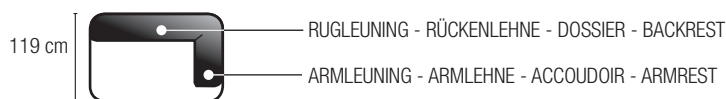

32
33

119 x 221 x 69

131 x 181 x 69

119 x 119 x 69

179 x 119 x 69

204 x 119 x 69

229 x 119 x 69

N°

312
313

30

66
67

07

08

190 x 119 x 69

254 x 119 x 69

179 x 119 x 69

78 x 119 x 44

65 x 65 x 44

DEXTER®

DESIGN BY Stefan Schöning

Enkele voorstellen van combinatie mogelijkheden.
 Einige Vorschläge von Kombinationsmöglichkeiten.
 Quelques propositions des possibilités de combinaison.
 Some proposals of different combination options.