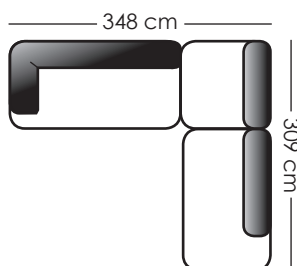

32
33

119 x 221 x 69

131 x 181 x 69

119 x 119 x 69

179 x 119 x 69

204 x 119 x 69

229 x 119 x 69

N°

312
313

30

66
67

07

08

190 x 119 x 69

254 x 119 x 69

179 x 119 x 69

78 x 119 x 44

65 x 65 x 44

DEXTER®

DESIGN BY Stefan Schöning

Enkele voorstellen van combinatie mogelijkheden.
 Einige Vorschläge von Kombinationsmöglichkeiten.
 Quelques propositions des possibilités de combinaison.
 Some proposals of different combination options.

L 16 + R 312

L 32 + L 11 + R 312

L 122 + R 123 + R 08

L 32 + R 217

L 122 + R 312

L 22 + R 67 + R 312

L 22 + R 67 + R 33

L 07 + L 313 + R 17