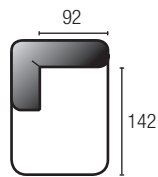

DEXTER®

DESIGN BY Stefan Schöning