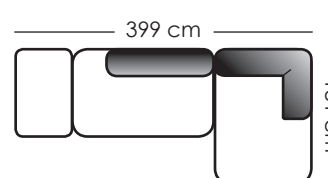

78 x 119 x 44

65 x 65 x 44

DEXTER®

DESIGN BY Stefan Schöning

Enkele voorstellen van combinatie mogelijkheden.
 Einige Vorschläge von Kombinationsmöglichkeiten.
 Quelques propositions des possibilités de combinaison.
 Some proposals of different combination options.

L 16 + R 312

L 32 + L 11 + R 312

L 122 + R 123 + R 08

L 32 + R 217

L 122 + R 312

L 22 + R 67 + R 312

L 22 + R 67 + R 33

L 07 + L 313 + R 17

L 07 + L 313 + R 217

L 32 + L 07 + R 17

L 32 + L 66 + R 07 + R 23

L 16 + L 313 + R 123