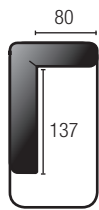

DEXTER®

DESIGN BY Stefan Schöning

N°

16
17

216
217

11

122
123

22
23

32
33

119 x 221 x 69

131 x 181 x 69

119 x 119 x 69

179 x 119 x 69

204 x 119 x 69

229 x 119 x 69

N°

312
313

30

66
67

07

08

190 x 119 x 69

254 x 119 x 69

179 x 119 x 69

L 16 + R 312

L 32 + L 11 + R 312

L 122 + R 123 + R 08

L 32 + R 217

L 122 + R 312

L 22 + R 67 + R 312

L 22 + R 67 + R 33

L 07 + L 313 + R 17