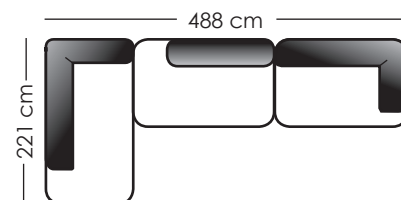

L 16 + L 313 + R 123