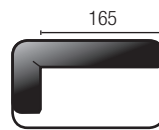

DEXTER®

DESIGN BY Stefan Schöning