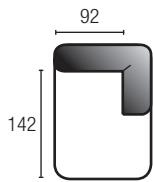

DEXTER®

DESIGN BY Stefan Schöning

N°

16
17

216
217

11

122
123

22
23

32
33

119 x 221 x 69

131 x 181 x 69

119 x 119 x 69

179 x 119 x 69

204 x 119 x 69

229 x 119 x 69

N°

312
313

30

66
67

07

08

190 x 119 x 69

254 x 119 x 69

179 x 119 x 69

78 x 119 x 44

65 x 65 x 44

DEXTER®

DESIGN BY Stefan Schöning

Enkele voorstellen van combinatie mogelijkheden.
 Einige Vorschläge von Kombinationsmöglichkeiten.
 Quelques propositions des possibilités de combinaison.
 Some proposals of different combination options.