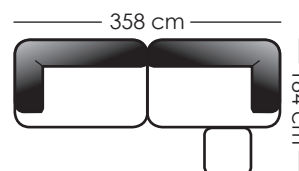

32
33

119 x 221 x 69

131 x 181 x 69

119 x 119 x 69

179 x 119 x 69

204 x 119 x 69

229 x 119 x 69

N°

312
313

30

66
67

07

08

190 x 119 x 69

254 x 119 x 69

179 x 119 x 69

78 x 119 x 44

65 x 65 x 44

DEXTER®

DESIGN BY Stefan Schöning

Enkele voorstellen van combinatie mogelijkheden.
 Einige Vorschläge von Kombinationsmöglichkeiten.
 Quelques propositions des possibilités de combinaison.
 Some proposals of different combination options.

L 16 + R 312

L 32 + L 11 + R 312

L 122 + R 123 + R 08

L 32 + R 217

L 122 + R 312

L 22 + R 67 + R 312

L 22 + R 67 + R 33

L 07 + L 313 + R 17