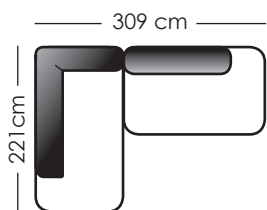

32
33

119 x 221 x 69

131 x 181 x 69

119 x 119 x 69

179 x 119 x 69

204 x 119 x 69

229 x 119 x 69

N°

312
313

30

66
67

07

08

190 x 119 x 69

254 x 119 x 69

179 x 119 x 69

78 x 119 x 44

65 x 65 x 44

DEXTER®

DESIGN BY Stefan Schöning

Enkele voorstellen van combinatie mogelijkheden.
 Einige Vorschläge von Kombinationsmöglichkeiten.
 Quelques propositions des possibilités de combinaison.
 Some proposals of different combination options.

L 16 + R 312

L 32 + L 11 + R 312

L 122 + R 123 + R 08

L 32 + R 217

L 122 + R 312

L 22 + R 67 + R 312

L 22 + R 67 + R 33

L 07 + L 313 + R 17