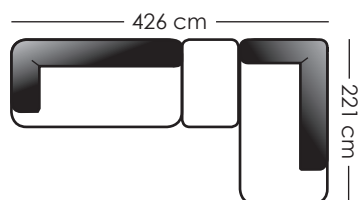

L 32 + L 07 + R 17