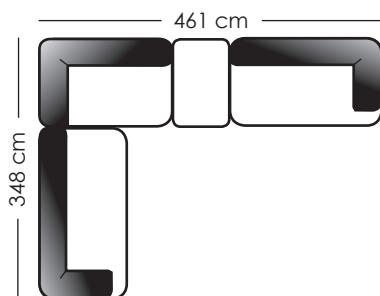

L 32 + L 66 + R 07 + R 23