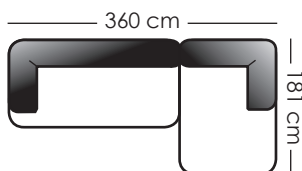

32
33

119 x 221 x 69

131 x 181 x 69

119 x 119 x 69

179 x 119 x 69

204 x 119 x 69

229 x 119 x 69

N°

312
313

30

66
67

07

08

190 x 119 x 69

254 x 119 x 69

179 x 119 x 69

78 x 119 x 44

65 x 65 x 44

DEXTER®

DESIGN BY Stefan Schöning

Enkele voorstellen van combinatie mogelijkheden.
 Einige Vorschläge von Kombinationsmöglichkeiten.
 Quelques propositions des possibilités de combinaison.
 Some proposals of different combination options.

L 16 + R 312

L 32 + L 11 + R 312

L 122 + R 123 + R 08

L 32 + R 217

L 122 + R 312

L 22 + R 67 + R 312

L 22 + R 67 + R 33

L 07 + L 313 + R 17