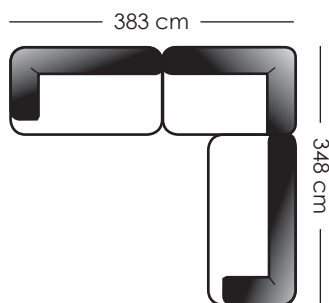

32
33

119 x 221 x 69

131 x 181 x 69

119 x 119 x 69

179 x 119 x 69

204 x 119 x 69

229 x 119 x 69

N°

312
313

30

66
67

07

08

190 x 119 x 69

254 x 119 x 69

179 x 119 x 69

78 x 119 x 44

65 x 65 x 44

DEXTER®

DESIGN BY Stefan Schöning

Enkele voorstellen van combinatie mogelijkheden.
 Einige Vorschläge von Kombinationsmöglichkeiten.
 Quelques propositions des possibilités de combinaison.
 Some proposals of different combination options.

L 16 + R 312

L 32 + L 11 + R 312

L 122 + R 123 + R 08

L 32 + R 217

L 122 + R 312

L 22 + R 67 + R 312

L 22 + R 67 + R 33

L 07 + L 313 + R 17